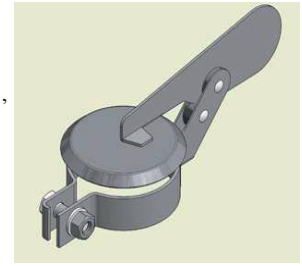

Materiale : acciaio al carbonio,
 assemblato con boccole in polyamide
 rinforzate con fibra di vetro e rivetti.
 Trattamento superficiale di cataforesi,
 verniciato anticalore. Bullone M10 di
 fissaggio.
 Dal diametro 219, i parapioggia sono
 fornito con doppio bilancere.